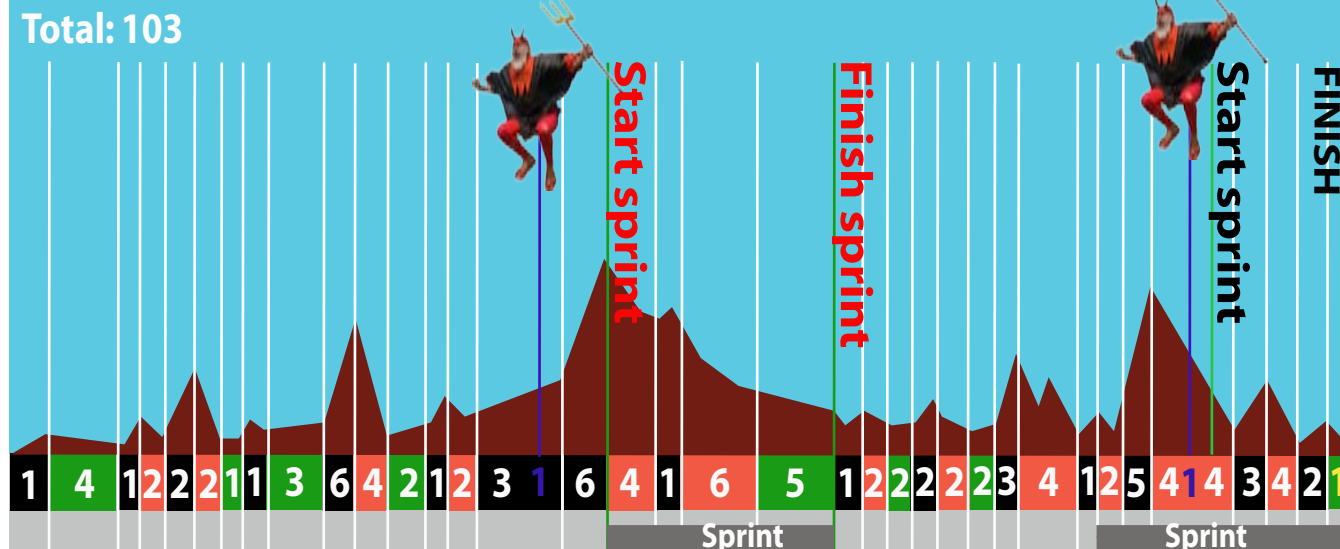

CLASSICA - SAN SEBASTIÀN

Total: 103

227 Km.

Dansk

Dette løb er et af de helt store Spanske cykelløb. Det er altid spændende at spille dette cykelløb, da ruten er meget varieren. He er der både bjerge og små bakker.

Råd fra Rolf: Dette løb ligger rigtig godt til bjergrytterne, og kaptajnerne, men de kan blive snydt af temporytterne. Hvis man vil overraske kan man spille et angrebskort ud med en temporytter i starten. Hvis han kan få et forspring, kan det få de andre modstandere til at bruge deres angrebskort tidligt og dermed stå svagt i finalen.